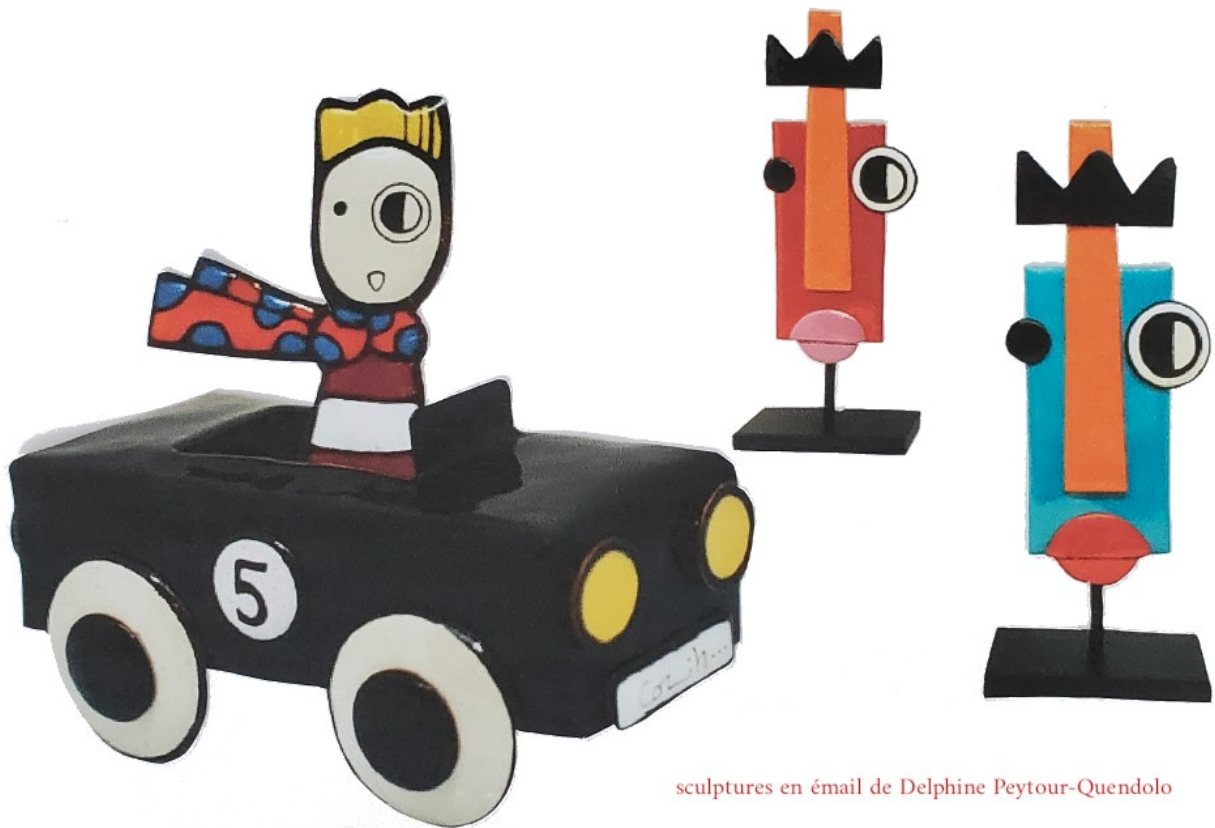

Le Petit Lavoir

exposition d'été du 6 juillet au 30 août 2024

sculptures en émail de Delphine Peytour-Quendolo

Le Petit Lavoir, village de Saint Pardoux Le Lac

sortie A20 Lac de St Pardoux

ouvert tous les jours